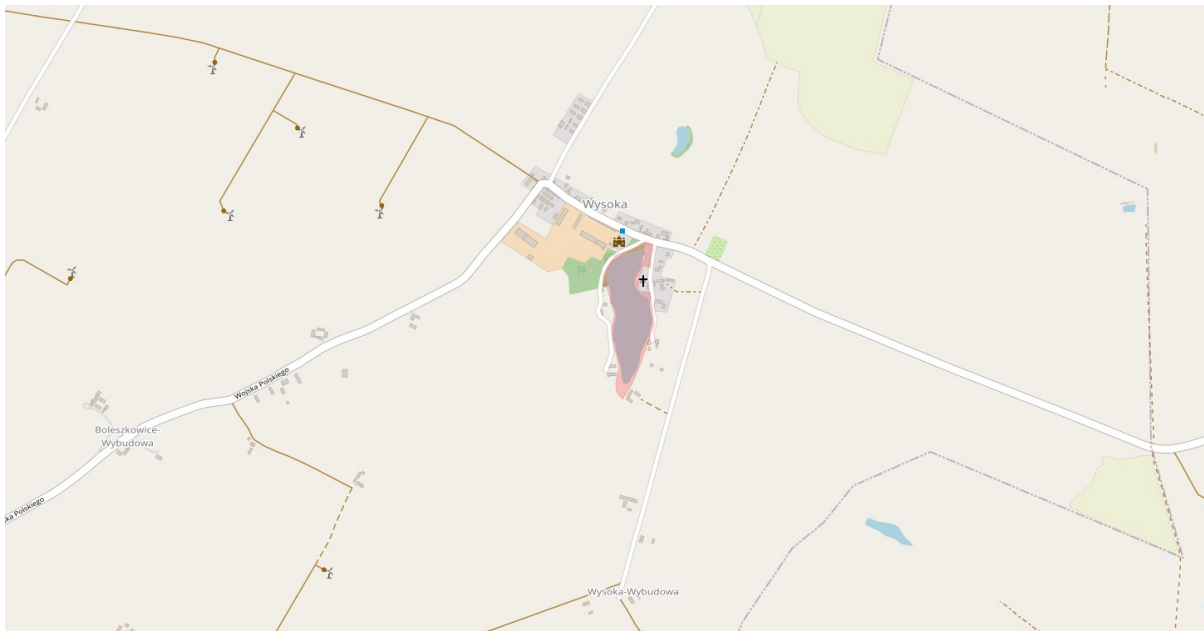

Ważne! Nowe zbiorniki wodne udostępnione do wędkowania

Ważne! Od 1 września 2024r. dla członków naszego Okręgu, udostępnione do wędkowania zostały następujące zbiorniki wodne:

- Jezioro Nierybno o numerze działki: 19/2 obręb: Strapie o powierzchni 12,71 ha

- Staw Wysoka o numerze działki: 145/1 obręb: Wysoka o powierzchni 4,94 ha

- Karsko Małe o numerze działki: 420 obręb: Okunie o powierzchni 20,06 ha

- Jezioro Dzikówko o numerze działki: 1 obręb: Barlinek o powierzchni 25,55 ha

- Jezioro Żydowo o numerze działki: 549 obręb: Żydowo (Niepoko) o powierzchni 4,41 ha
zdjęcie mapki łowiska dostępne w pliku pdf

6 września 2024, 11:46