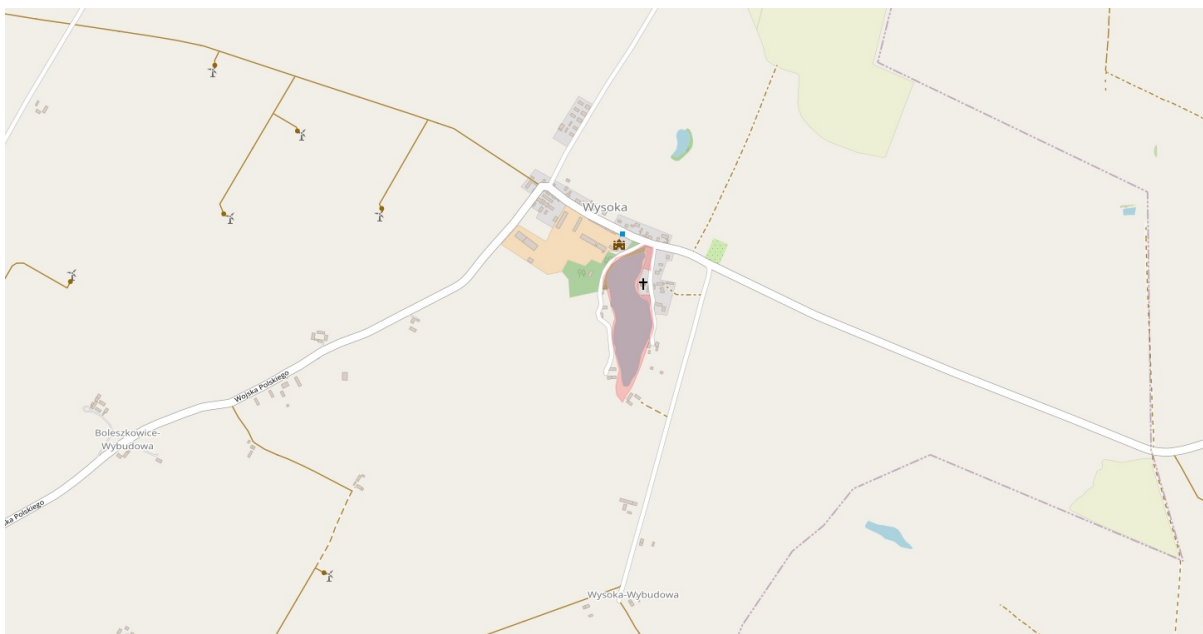

Ważne! Nowe zbiorniki wodne udostępnione do wędkowania

Ważne! Od 1 września 2024r. dla członków naszego Okręgu, udostępnione do wędkowania zostały następujące zbiorniki wodne:

- Jezioro Nierybno o numerze działki: 19/2 obręb: Strąpie o powierzchni 12,71 ha

- Staw Wysoka o numerze działki: 145/1 obręb: Wysoka o powierzchni 4,94 ha

- Karsko Małe o numerze działki: 420 obręb: Okunie o powierzchni 20,06 ha

- Jezioro Dzikówko o numerze działki: 1 obręb: Barlinek o powierzchni 25,55 ha

- Jezioro Żydowo o numerze działki: 549 obręb: Żydowo (Niepoko) o powierzchni 4,41 ha
zdjęcie mapki łowiska dostępne w pliku pdf

6 września 2024, 11:46