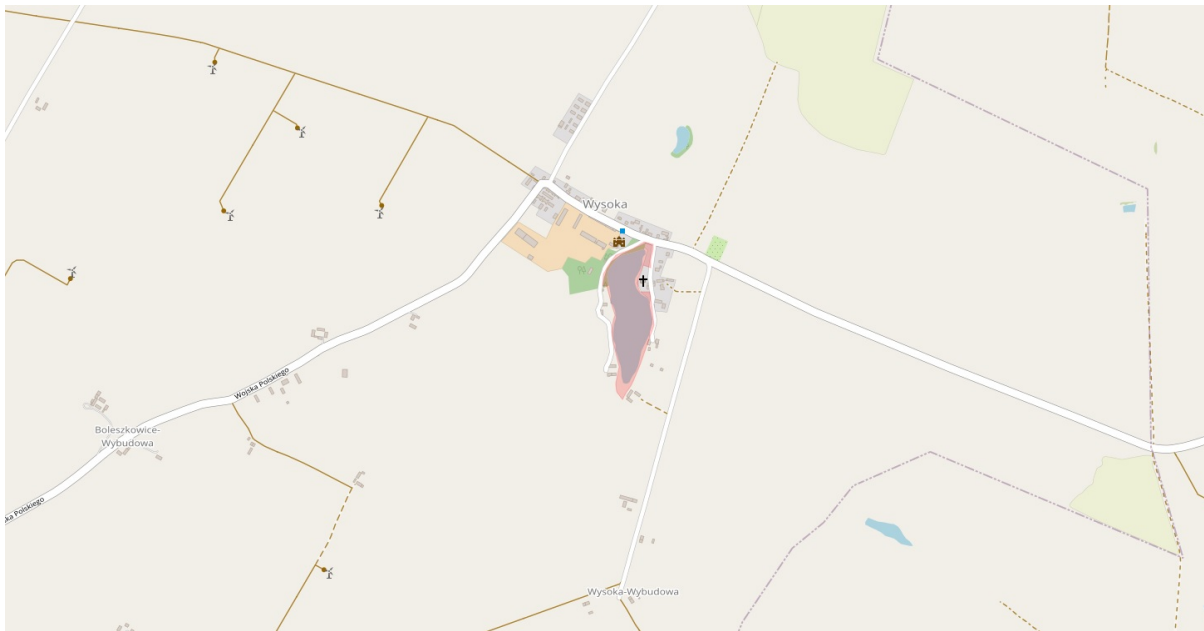

Ważne! Nowe zbiorniki wodne udostępnione do wędkowania

Ważne! Od 1 września 2024r. dla członków naszego Okręgu, udostępnione do wędkowania zostały następujące zbiorniki wodne:

- Jezioro Nierybno o numerze działki: 19/2 obręb: Strąpie o powierzchni 12,71 ha

- Staw Wysoka o numerze działki: 145/1 obręb: Wysoka o powierzchni 4,94 ha

- Karsko Małe o numerze działki: 420 obręb: Okunie o powierzchni 20,06 ha

- Jezioro Dzikówko o numerze działki: 1 obręb: Barlinek o powierzchni 25,55 ha

- Jezioro Żydowo o numerze działki: 549 obręb: Żydowo (Niepoko) o powierzchni 4,41 ha
zdjęcie mapki łowiska dostępne w pliku pdf

6 września 2024, 11:46